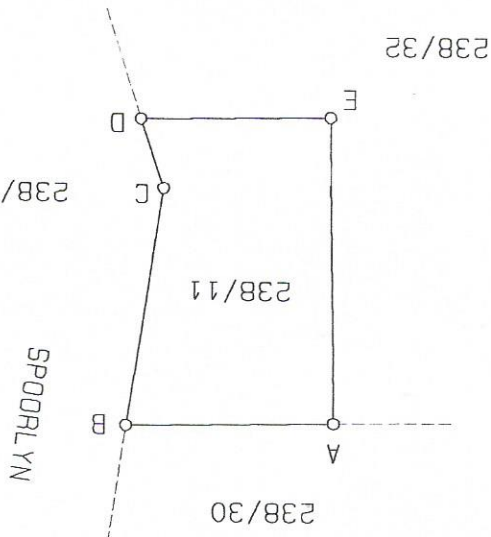

SYE (meter)		HOEKE	
AB	53,01	A	89,59,20
BC	62,98	B	80,40,30
CD	19,16	C	206,50,40
DE	48,51	D	72,16,30
EA	80,25	E	90,13,00

OPPERVLAK 3812 vk m

BAKENBESKRYWINGS

A, B, C, D, E, Ysterpenne

SKAAL 1:2000

NOTAS

1. Hiermee sertifiseer ek dat ek bogenoemde erf geïdentifiseer het, en die dakens soos hierbo beskryf, in hulle oorspronklike posities gelaat het.
2. Geen oorskrydings kom voor nie.